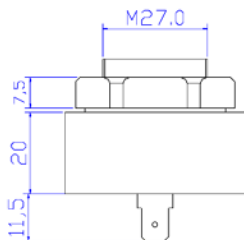

HPE-352T

Model Number	HPE-352T1	HPE-352T2	HPE-352T3	HPE-352T4	HPE-352T5
Rated Voltage(VDC)	12	12	12	12	12
Operating Voltage(VDC)	6-28	6-28	6-28	6-28	6-28
Max Rated Current (mA)	20	20	20	20	20
Mini Sound Output at60cm(dB)	80	80	80	80	80
Resonant Frequency(Hz)	2900±500	2900±500	2900±500	2900±500	2900±500
Operating Temperature(°C)	-20~+70	-20~+70	-20~+70	-20~+70	-20~+70
Storage Temperature(°C)	-30~+80	-30~+80	-30~+80	-30~+80	-30~+80
Tone	Continuous	Fast Pulse	Slow Pulse	Continuous Fast Pulse	Fast Pulse Slow Pulse
Material	ABS				

Dimension

HPE-352T1 HPE-352T2 HPE-352T3
 HPE-352T4 HPE-352T5

Tolerance: ±0.5 Unit:mm