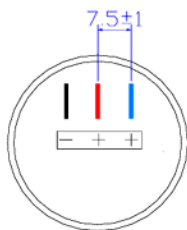

HPE-352T

Model Number	HPE-352T1	HPE-352T2	HPE-352T3	HPE-352T4	HPE-352T5
Rated Voltage(VDC)	12	12	12	12	12
Operating Voltage(VDC)	6-28	6-28	6-28	6-28	6-28
Max Rated Current (mA)	20	20	20	20	20
Mini Sound Output at60cm(dB)	80	80	80	80	80
Resonant Frequency(Hz)	2900±500	2900±500	2900±500	2900±500	2900±500
Operating Temperature(°C)	-20~+70	-20~+70	-20~+70	-20~+70	-20~+70
Storage Temperature(°C)	-30~+80	-30~+80	-30~+80	-30~+80	-30~+80
Tone	Continuous	Fast Pulse	Slow Pulse	Continuous Fast Pulse	Fast Pulse Slow Pulse
Material	ABS				

Dimension

HPE-352T1 HPE-352T2 HPE-352T3
 HPE-352T4 HPE-352T5

Tolerance: ±0.5 Unit:mm