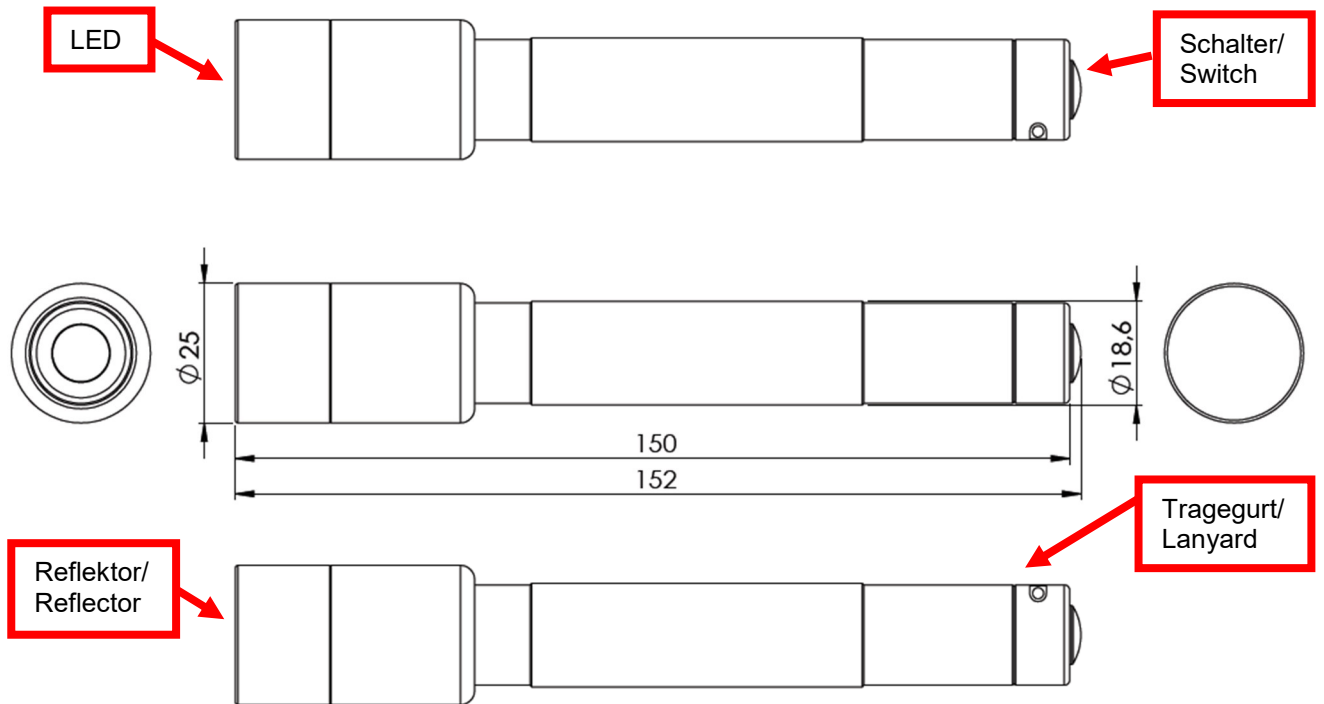

Leuchte / light

Technische Daten der Leuchte / technical data of the light:

Haupt-LED-Leuchtmittel:	0.36W LED	Main LED illuminant:	0.36W LED
Schalterfunktion:	1. An 2. Aus	Switch function:	1. On 2. Off

Lichtstrom: [Lumen]	25lm	Luminous flux (light output): [Lumen]	25lm
Leuchtdauer:	ca. 30h	Run time:	approx. 30h
Leuchtweite:	ca. 65m	Beam distance:	approx. 65m
Maximale Lichtstärke: [Candela]	900cd	Peak beam / luminous intensity: [Candela]	900cd
Maximale Beleuchtungsstärke: [Lux]	900lx (Abstand: 1m)	Peak beam illuminance: [Lux]	900lx (Distance: 1m)
Risikogruppe (EN 62471; Bewertet nach DIN IEC/TR 62778 Anhang C.2)	2	Risk group (EN 62471; Assessed with TR 62778 Annex C.2)	2

Benötigte Zellen:	2x AA Mignon 1.5V Batterie/Batterien (Alkaline; LR6/AM3/MN1500)	Battery:	2x AA Mignon 1.5V battery/batteries (Alkaline; LR6/AM3/MN1500)
Schutzart des Gehäuses:	IP54	Degree of protection by the enclosure:	IP54
Gehäusematerial:	Aluminium	Housing material:	Aluminium
Betriebstemperatur:	-10°C...25°C	Operating temperature:	-10°C...25°C
Lagertemperatur:	-10°C...50°C (Nur Alkaline Batterie/Batterien) -20°C...70°C (Nur Lampe)	Storage temperature:	-10°C...50°C (Alkaline battery/batteries only) -20°C...70°C (Torch only)
Empfohlene Lagerbedingungen: (Nur Alkaline Batterie/Batterien)	Temperatur: 5...25°C Luftfeuchtigkeit: 45...75%	Recommended storage conditions: (Alkaline battery/batteries only)	Temperature: 5...25°C Rel. humidity: 45...75 %
Approbationen:	CE	Approvals:	CE
Gewicht:	65.5g nur die Lampe 110g mit 1 x Batterie (wie oben beschrieben)	Weight:	65.5 only the torch 110g with 1 x battery (as described above)
Lieferumfang:	- 2 x Batterie (wie oben beschrieben) - Tragegurt	Shipment:	- 2 x battery (as described above) - Lanyard
Verpackung:	Blister-Verpackung	Package:	Blister shell