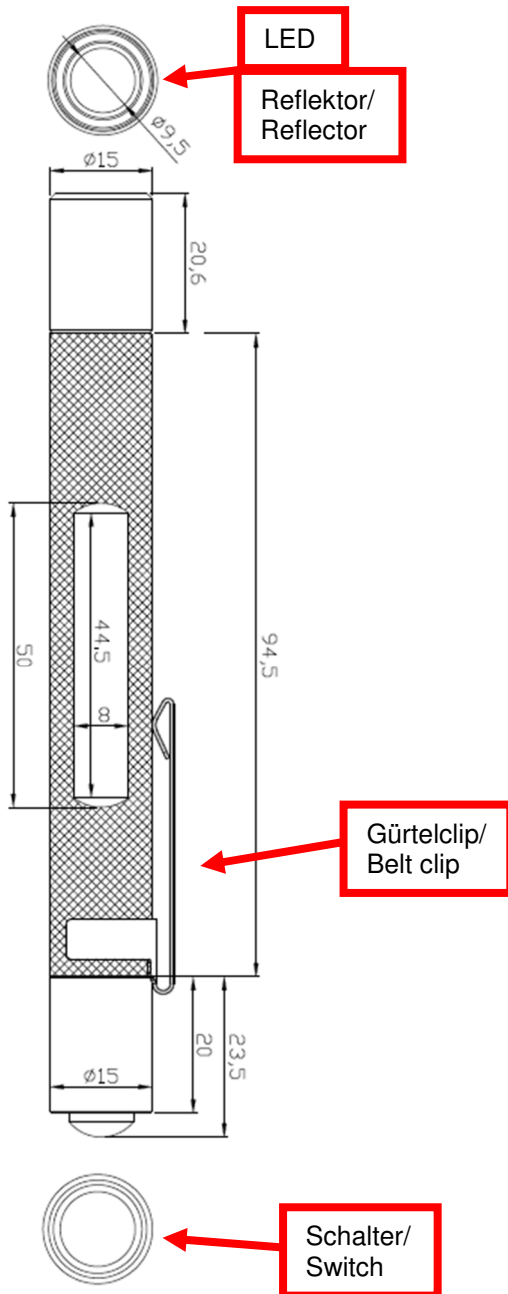

Version	Change	Date	Name
V1	2D drawing	28.12.16	LHE
V0	---	12.10.16	LHE

Leuchte / light

Technische Daten der Leuchte / technical data of the light:

Haupt-LED-Leuchtmittel:	3W LED	Main LED illuminant:	3W LED
Schalterfunktion:	100% / Aus	Switch function:	100% / OFF

Lichtstrom: [Lumen]	130lm	Luminous flux (light output): [Lumen]	130lm
Leuchtdauer:	ca. 3h 45min	Run time:	approx. 3h 45min
Leuchtweite:	75m	Beam distance:	75m
Maximale Lichtstärke: [Candela]	1350cd	Peak beam / luminous intensity: [Candela]	1350cd
Maximale Beleuchtungsstärke: [Lux]	1350lx (Abstand: 1m)	Peak beam illuminance: [Lux]	1350lx (Distance: 1m)
Risikogruppe (EN 62471; Bewertet nach DIN IEC/TR 62778 Anhang C.2)	2	Risk group (EN 62471; Assessed with TR 62778 Annex C.2)	2