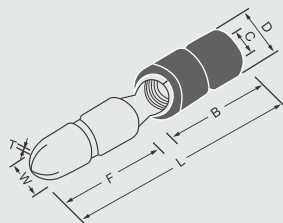

## Bullet - Male Quick Disconnects

- **Material**
- Insulation: Vinyl
- Terminal Body: Brass
- Metallic Sleeve: Copper
- Plating: Tin

## Bullet - Male Quick Disconnects

WIRE RANGE mm <sup>2</sup> (A.W.G.)	ITEM NO .	DIMENSION mm(inch)				COLOUR
		W	L	B	C	
0.5-2.5(22-16)	RBU40	4.0(.157)	21.5(.846)	10.5(.413)	1.7(.067)	Red
1.5-2.5(16-14)	BBU40	4.0(.157)	21.7(.854)	10.5(.413)	2.3(.091)	Blue
	BBU50	5.0(.197)	21.2(.835)			
4-6(12-10)	YBU50	5.0(.197)	24.0(.945)	13.0(.512)	3.4(.134)	Yellow