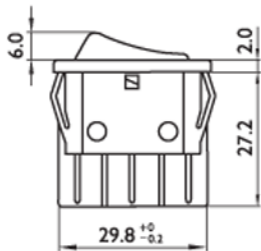

# B4 SERIES ROCKER SWITCH