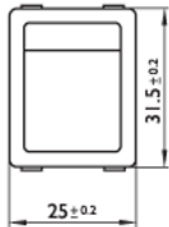

# B4 SERIES ROCKER SWITCH