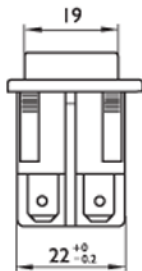

# B4 SERIES ROCKER SWITCH