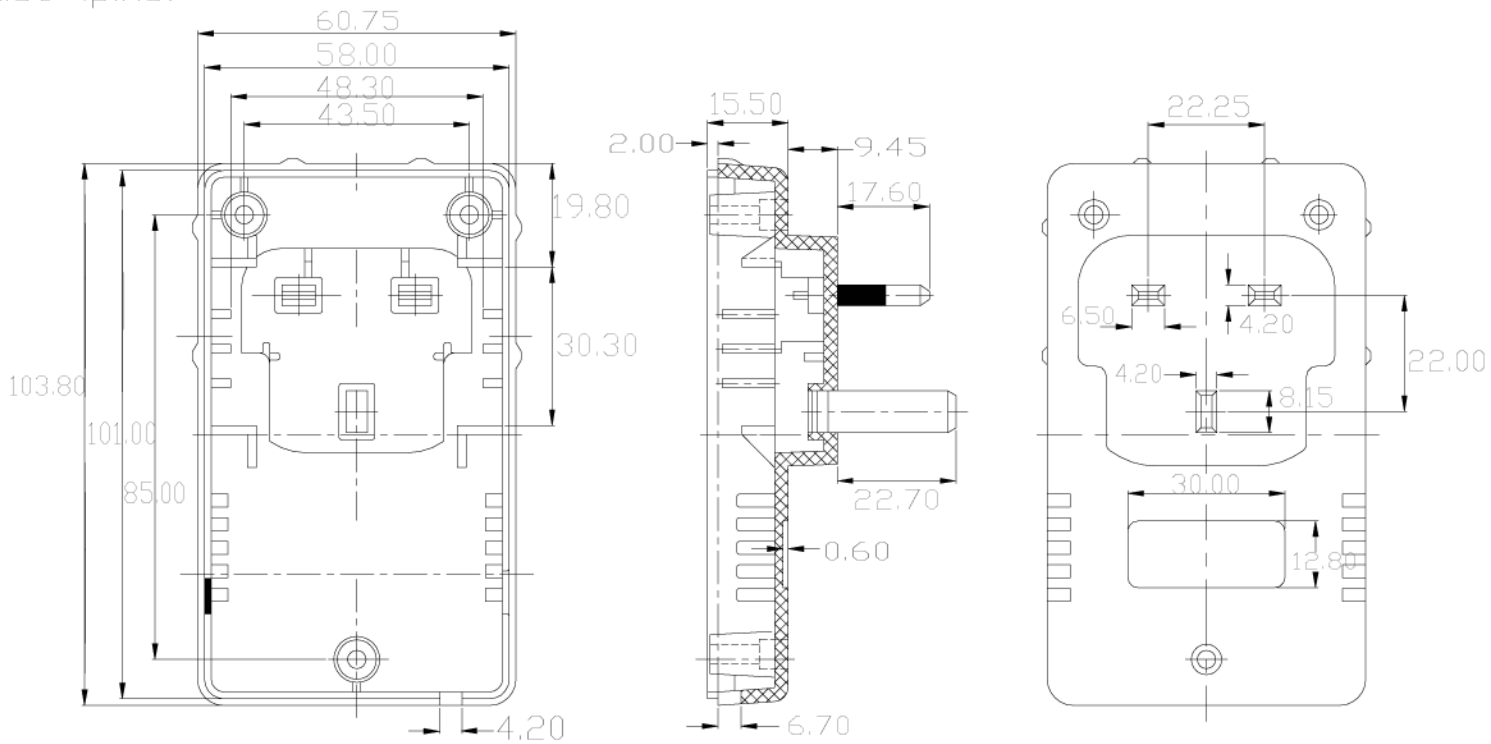

op

Base (pins)

- FE3UK -

?